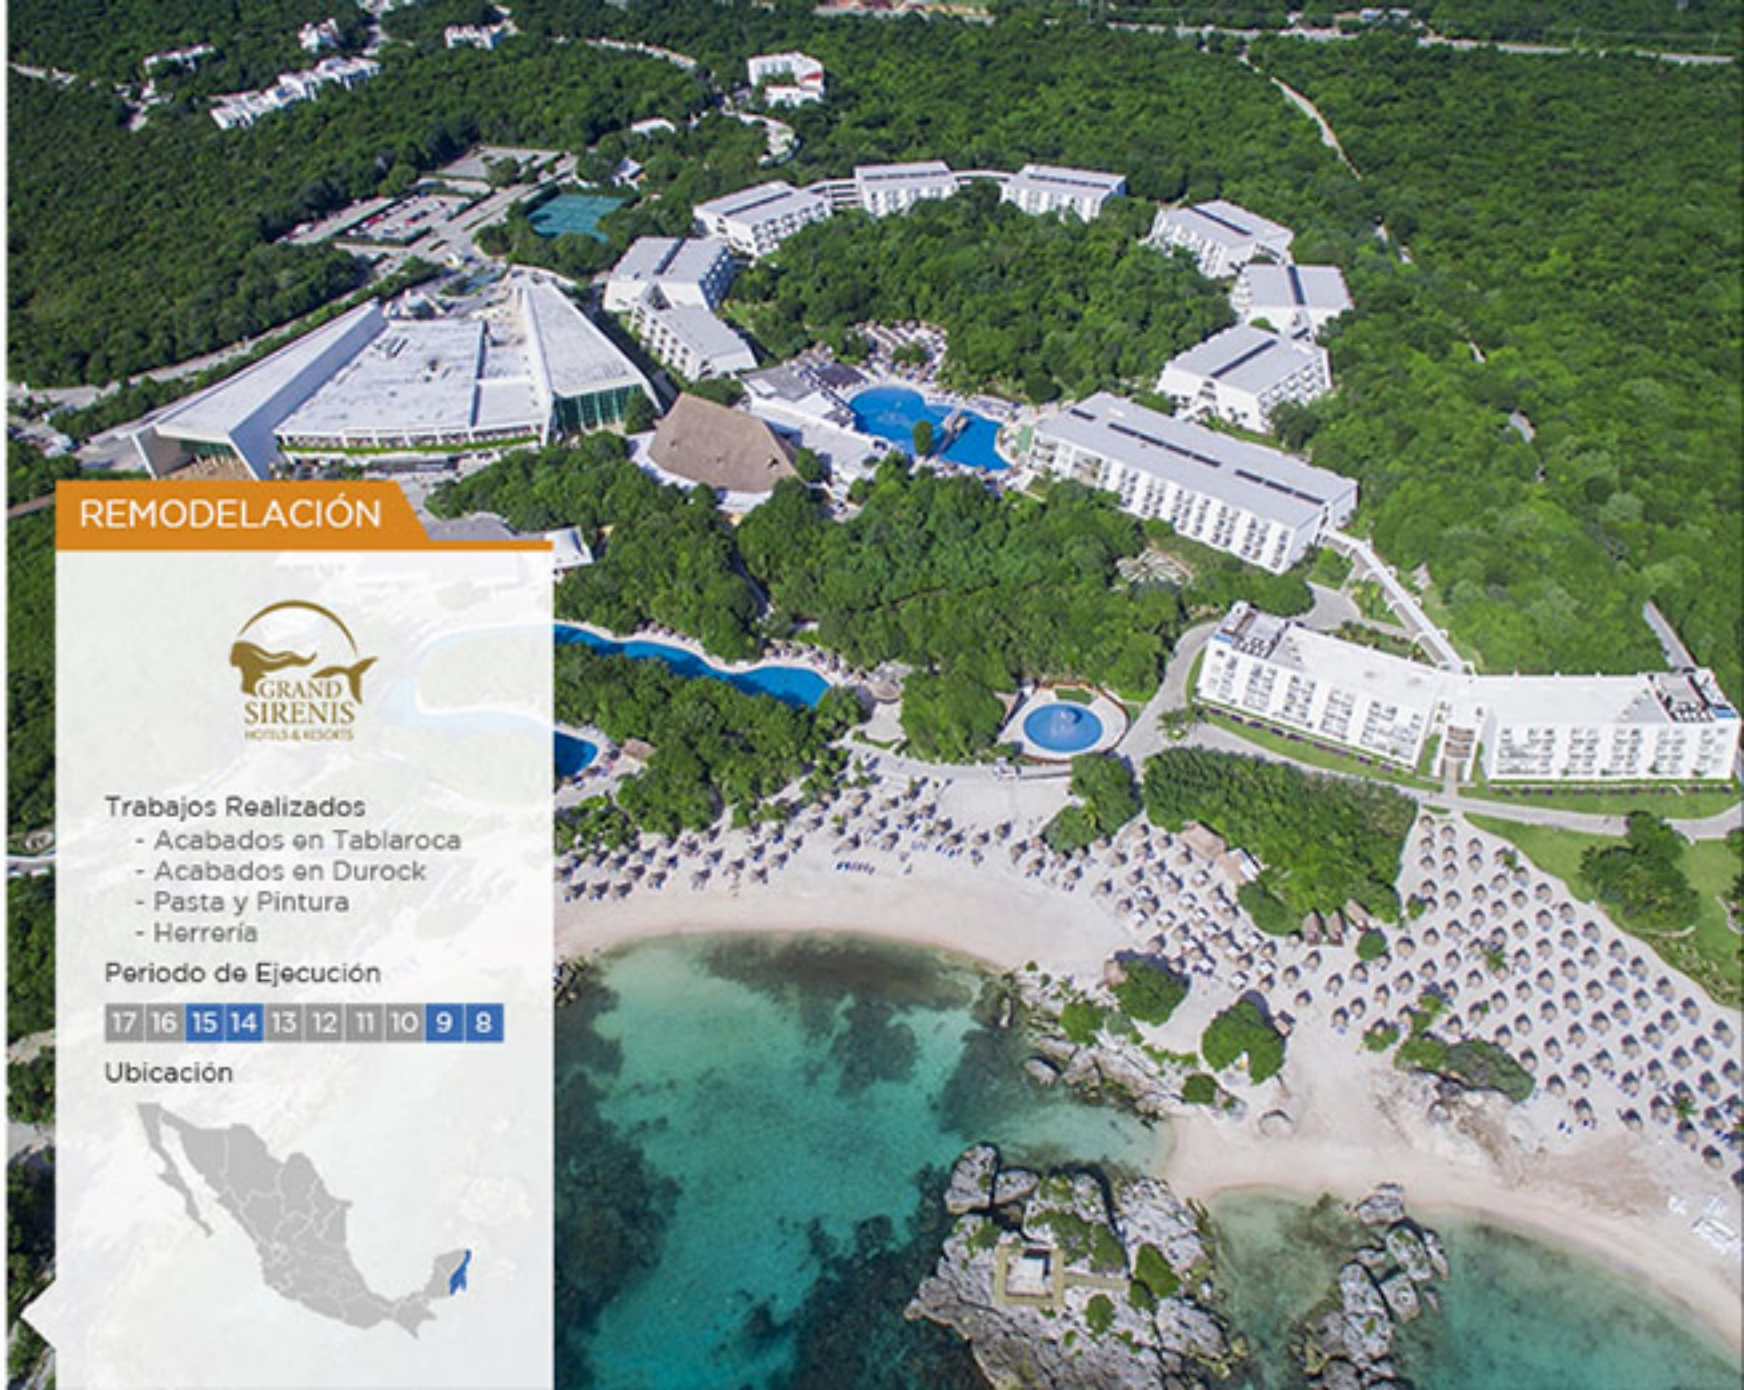

REMODELACIÓN

Trabajos Realizados

- Acabados en Tablaroca
- Acabados en Durock
- Pasta y Pintura
- Herrería

Periodo de Ejecución

17 16 15 14 13 12 11 10 9 8

Ubicación